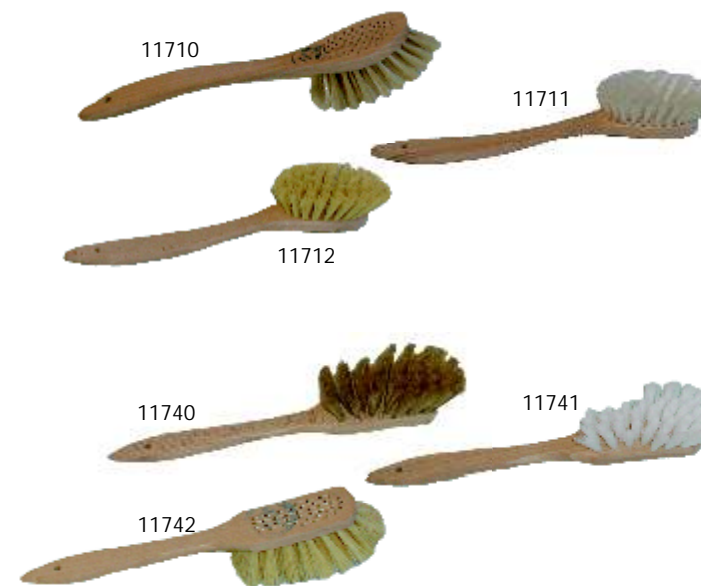

Scheuerbürste, in verschiedenen Ausführungen

Art.-Nr.	Form, Material	EUR
11610	spitz/rund, Union, mit Bart	10,00
11611	S-Form, Union, mit Bart	9,40
11612	8-Form, Union	9,40
11630	spitz/rund, Fibre, mit Bart	10,40
11631	S-Form, Fibre, mit Bart	9,80
11632	8-Form, Fibre	9,80
11640	spitz/rund, Perlon, mit Bart	9,30
11641	S-Form, Perlon, mit Bart	9,10
11642	8-Form, Perlon	9,10
11645	8-Form, Perlon blau-weiß	9,30
11646	8-Form, Perlon rot-weiß	9,30
11985	Gemüsebürste, Fibre/Union	10,40

Kannen-Fassbürste, 8-Form mit Bart

Art.-Nr.	Material	EUR
11650	Union	15,20
11651	Arenga	15,20
11652	Perlon	14,10

Bürsten für den Bau

Art.-Nr.	Ausführung, Material, Größe	EUR
11760	Dachstuhlbürste, Kunststoff, 38 x 8 cm	34,90
11761	Dachstuhlbürste, Piassava, 38 x 8 cm	37,90
11770	Teerschrubber mit Flügelschraube, 23 x 6,5 cm, Fibre, verdrahtet	19,80

Besen & Bürsten

Teil 1

Tellerbürste, ovaler Bürstenkopf

Art.-Nr.	Material	EUR
11710	Borste	11,60
11711	Perlon	9,60
11712	Fibre	9,80

Tassenbürste

Art.-Nr.	Material	EUR
11740	Borste	11,00
11741	Perlon	8,70
11742	Fibre	9,50

Gläserbürste, Roßhaar

Art.-Nr.	Größe	EUR
11701	Länge 25 cm, Durchm. 8 cm	14,30
11700	Länge 35 cm, Durchm. 11 cm	19,60

Kardätschen, lackiert, mit Band

Art.-Nr.	Material	EUR
11940	Pferdekardätsche, PVC-Mischung	28,90
11941	Viehkardätsche, Union	27,10