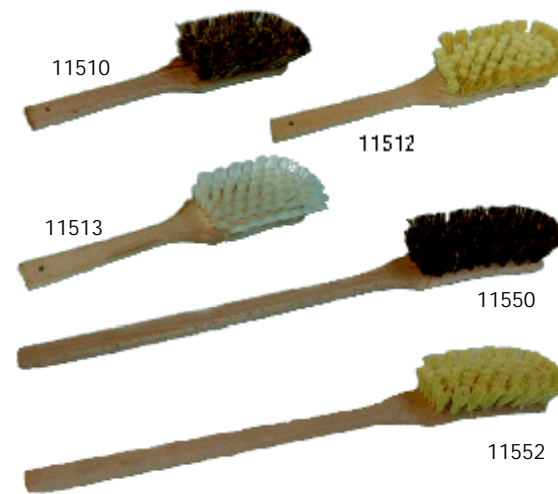

Besen & Bürsten

Teil 1

Stielbürste, mit Bart

Art.-Nr.	Ausführung	EUR
11510	27 cm, Union	11,00
11512	27 cm, Fibre	11,40
11513	27 cm, Perlon	10,50
11550	45 cm, Union	11,60
11552	45 cm, Fibre	11,90
11553	45 cm, Perlon	11,10

Scheuerbürste, in verschiedenen Ausführungen

Art.-Nr.	Form, Material	EUR
11610	spitz/rund, Union, mit Bart	10,00
11611	S-Form, Union, mit Bart	9,40
11612	8-Form, Union	9,40
11630	spitz/rund, Fibre, mit Bart	10,40
11631	S-Form, Fibre, mit Bart	9,80
11632	8-Form, Fibre	9,80
11640	spitz/rund, Perlon, mit Bart	9,30
11641	S-Form, Perlon, mit Bart	9,10
11642	8-Form, Perlon	9,10
11645	8-Form, Perlon blau-weiß	9,30
11646	8-Form, Perlon rot-weiß	9,30
11985	Gemüsebürste, Fibre/Union	10,40

Wischer, 4rhg., für Haushalt, Industrie und Außen-bereiche

Art.-Nr.	Größe, Material	EUR
11450	28 cm, Union	13,70
11451	28 cm, Fibre	14,40
11452	28 cm, Perlon	13,30

11460	40 cm, Union	17,50
11461	40 cm, Fibre	17,80
11462	40 cm, Perlon	16,40