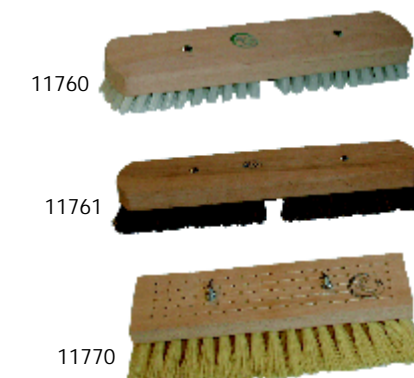

Besen & Bürsten

Teil 1

Stielbürste, mit Bart

Art.-Nr.	Ausführung	EUR
11510	27 cm, Union	11,00
11512	27 cm, Fibre	11,40
11513	27 cm, Perlon	10,50
11550	45 cm, Union	11,60
11552	45 cm, Fibre	11,90
11553	45 cm, Perlon	11,10

Scheuerbürste, in verschiedenen Ausführungen

Art.-Nr.	Form, Material	EUR
11610	spitz/rund, Union, mit Bart	10,00
11611	S-Form, Union, mit Bart	9,40
11612	8-Form, Union	9,40
11630	spitz/rund, Fibre, mit Bart	10,40
11631	S-Form, Fibre, mit Bart	9,80
11632	8-Form, Fibre	9,80
11640	spitz/rund, Perlon, mit Bart	9,30
11641	S-Form, Perlon, mit Bart	9,10
11642	8-Form, Perlon	9,10
11645	8-Form, Perlon blau-weiß	9,30
11646	8-Form, Perlon rot-weiß	9,30
11985	Gemüsebürste, Fibre/Union	10,40

Kannen-Fassbürste, 8-Form mit Bart

Art.-Nr.	Material	EUR
11650	Union	15,20
11651	Arenga	15,20
11652	Perlon	14,10

Bürsten für den Bau

Art.-Nr.	Ausführung, Material, Größe	EUR
11760	Dachstuhlbürste, Kunststoff, 38 x 8 cm	34,90
11761	Dachstuhlbürste, Piassava, 38 x 8 cm	37,90
11770	Teerschrubber mit Flügelschraube, 23 x 6,5 cm, Fibre, verdrahtet	19,80