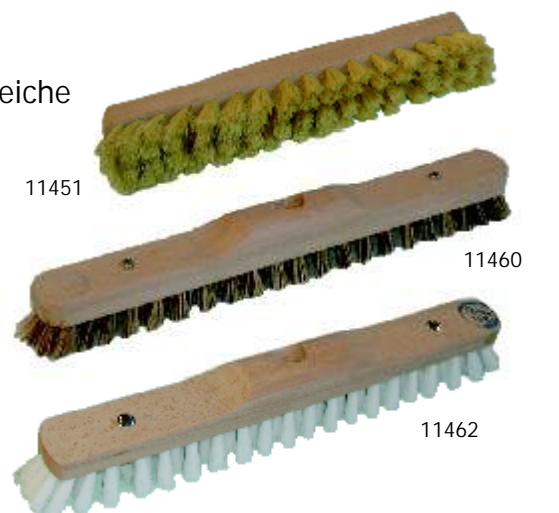

Kantenlänge ca. 17 cm.

Zu diesem Artikel empfehlen wir einen Teleskopstiel!

Art.-Nr.	Größe	EUR
11896	17 cm Kantenlänge	43,50

Zeichenhandfeger, helles, reines Rosshaar, für technische Zeichnungen (kleine Ausführung, 25 cm)

Art.-Nr.	EUR
11400	13,10

Kotflügelbürste, Fibre

Art.-Nr.	Ausführung	EUR
11490	mit Holzkörper	19,00

Schrubber, 5rhg., für Haushalt, Industrie und Außenbereiche, mit Gewindeinsatz

Art.-Nr.	Material	EUR
11410	Union	12,40
11412	Fibre	13,30
11413	Perlon	12,30
11430	Tank-Schrubber, Union, 3-fach geschnitten	23,40

Wischer, 4rhg., für Haushalt, Industrie und Außen-bereiche

Art.-Nr.	Größe, Material	EUR
11450	28 cm, Union	13,70
11451	28 cm, Fibre	14,40
11452	28 cm, Perlon	13,30

11460	40 cm, Union	17,50
11461	40 cm, Fibre	17,80
11462	40 cm, Perlon	16,40