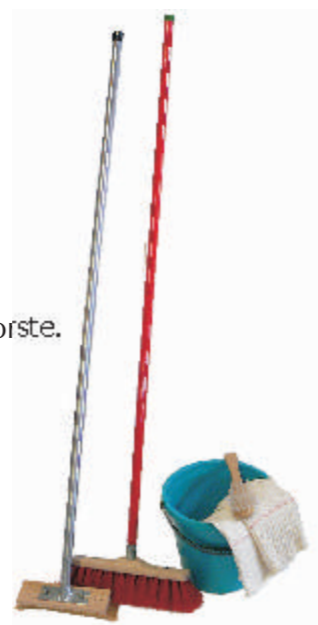

**Blinden-Set-Angebote****Teil 1****Bodenpflege-Set Anton**

Ein Bodenpflegeset beinhaltet:

- 1 kleiner Schrubber, Fibre, mit Flügelschrauben sowie Metallstiel,
- 1kehrbesen, ca. 30 cm, Kunststoffborste, komplett mit Holzstiel mit Kunststoffüberzug,
- 2 Scheuertücher, je einmal gewaffelt und glatt sowie
- 1 Putzeimer, 10l.

Gratis dazu erhalten Sie eine Handbürste mit kurzem Stiel, Kunststoffborste.

Nr.	Bezeichnung	EUR
11771	Bodenpflege-Set Anton	57,00

**Küchen-Set Küchenchef**

Ein Küchenset beinhaltet:

- 1 Küchenschürze mit Latz, weiß, 100x100 cm, Einstickung "Küchenchef",
- 1 Geschirrtuch, Halbleinen, blau-weiß,
- 1 Topfhandschuh, blau sowie
- 1 Geschirrbürste, Perlon, Kunststoffkörper.