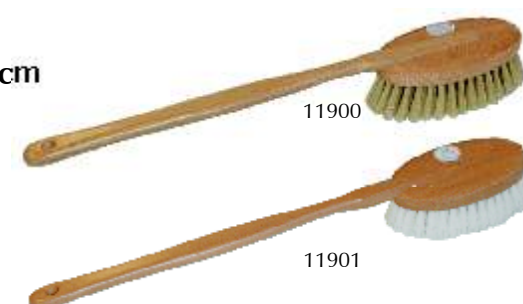

**Besen & Bürsten****Teil 2****Verschiedene Bürsten für Haushalt und Gewerbe**

Art.-Nr.	Beschreibung	EUR
11850	Staubwedel mit Stiel, 2-teilig, ca. 80 cm, helles Rosshaar	27,00
11860	Gardinenhandfeger, langer Stiel, 2-teilig, helles Rosshaar, 65 cm, lackiert	24,40
11870	Staubpinsel, einseitig, Borste	11,70
11871	Staubpinsel, doppelseitig, Borste-/reines, dunkles Roßhaar	14,10
11877	Friseur-Nackpinsel (o. Abb.)	10,30
11872	Tastaturbürste, lackiert, helle Borste	11,00
11880	Schrankbesen, Länge: ca. 140 cm, 2tlg., Rosshaar	28,80
11885	Halbmond, Rosshaar, mit kurzem Stiel, ca. 40cm	25,20
11890	Kleiderbürste, Rosshaar, lackiert	26,10
11895	Spinnkopf, Rosshaar, Rundkopf mit Gewindeeinsatz	30,10

**Rückenbadebürste mit Stiel, Stiellänge: ca. 40 cm**

11900	Borste	24,90
11901	Perlon	20,90
11902	Fibre	22,00

**Verschiedene Bürsten, lackiert, ca. 30 cm**

11910	Teppichbürste, Cocos	16,00
11950	Polsterbürste, Rosshaar	20,40
11878	Anzugbürste, weiche, helle Borste	19,80

**Tapezierbürste**

11990	schmale Form, Perlon	19,90
11992	schmale Form, Roßhaar	19,90

**Besen & Bürsten****Teil 2****Pinsel****Maler-Ringpinsel aus Blindenfertigung,**

reine chinesische Chunkingborste mit echtem Fadenvorband, einzeln in Folie verschweißt.