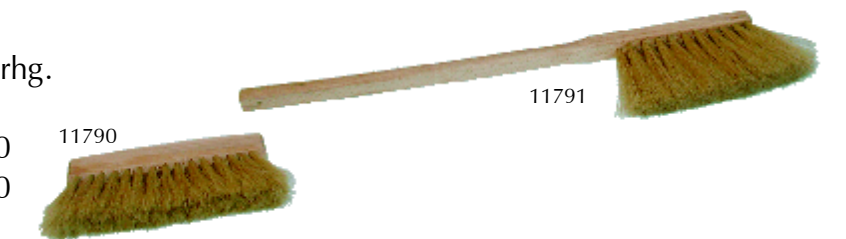

Abstauber, helles Schweifhaar, 3rhg.

Art.-Nr.	Beschreibung	EUR
11790	ohne Stiel	13,50
11791	mit Stiel	12,60