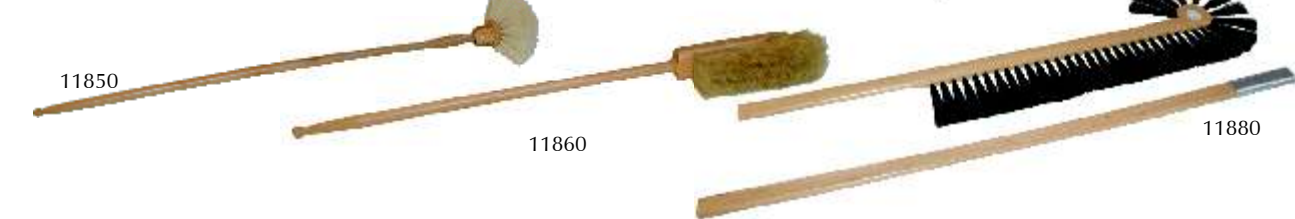

**Besen & Bürsten****Teil 2****Verschiedene Bürsten für Haushalt und Gewerbe**

Art.-Nr.	Beschreibung	EUR
11850	Staubwedel mit Stiel, 2-teilig, ca. 80 cm, helles Rosshaar	27,00
11860	Gardinenhandfeger, langer Stiel, 2-teilig, helles Rosshaar, 65 cm, lackiert	24,40
11870	Staubpinsel, einseitig, Borste	11,70
11871	Staubpinsel, doppelseitig, Borste-/reines, dunkles Roßhaar	14,10
11877	Friseur-Nackpinsel (o. Abb.)	10,30
11872	Tastaturbürste, lackiert, helle Borste	11,00
11880	Schrankbesen, Länge: ca. 140 cm, 2tlg., Rosshaar	28,80
11885	Halbmond, Rosshaar, mit kurzem Stiel, ca. 40cm	25,20
11890	Kleiderbürste, Rosshaar, lackiert	26,10
11895	Spinnkopf, Rosshaar, Rundkopf mit Gewindeeinsatz	30,10

**Rückenbadebürste mit Stiel, Stiellänge: ca. 40 cm**

11900	Borste	24,90
11901	Perlon	20,90
11902	Fibre	22,00

**Verschiedene Bürsten, lackiert, ca. 30 cm**

11910	Teppichbürste, Cocos	16,00
11950	Polsterbürste, Rosshaar	20,40
11878	Anzugbürste, weiche, helle Borste	19,80

**Tapezierbürste**

11990	schmale Form, Perlon	19,90
11992	schmale Form, Roßhaar	19,90

**Besen & Bürsten****Teil 2****Pinsel****Maler-Ringpinsel aus Blindenfertigung,**

reine chinesische Chunkingborste mit echtem Fadenvorband, einzeln in Folie verschweißt.

Art.-Nr.	Größe	EUR
12000	30 cm	17,90
12001	40 cm	21,60
12002	50 cm	25,00

Roßhaarbesen mit Deckel, Saalbesen für feine Böden und den Innenbereich

Art.-Nr.	Größe	EUR
12010	30 cm	33,50
12011	40 cm	39,00
12012	50 cm	43,60
12013	60 cm	48,60