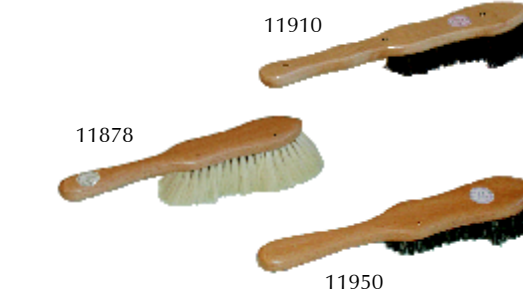

**Besen & Bürsten****Teil 2****Verschiedene Bürsten für Haushalt und Gewerbe**

Art.-Nr.	Beschreibung	EUR
11850	Staubwedel mit Stiel, 2-teilig, ca. 80 cm, helles Rosshaar	27,00
11860	Gardinenhandfeger, langer Stiel, 2-teilig, helles Rosshaar, 65 cm, lackiert	24,40
11870	Staubpinsel, einseitig, Borste	11,70
11871	Staubpinsel, doppelseitig, Borste-/reines, dunkles Roßhaar	14,10
11877	Friseur-Nackpinsel (o. Abb.)	10,30
11872	Tastaturbürste, lackiert, helle Borste	11,00
11880	Schrankbesen, Länge: ca. 140 cm, 2tlg., Rosshaar	28,80
11885	Halbmond, Rosshaar, mit kurzem Stiel, ca. 40cm	25,20
11890	Kleiderbürste, Rosshaar, lackiert	26,10
11895	Spinnkopf, Rosshaar, Rundkopf mit Gewindeeinsatz	30,10

**Rückenbadebürste mit Stiel, Stiellänge: ca. 40 cm**

11900	Borste	24,90
11901	Perlon	20,90
11902	Fibre	22,00

**Verschiedene Bürsten, lackiert, ca. 30 cm**

11910	Teppichbürste, Cocos	16,00
11950	Polsterbürste, Rosshaar	20,40
11878	Anzugbürste, weiche, helle Borste	19,80

**Tapezierbürste**

11990	schmale Form, Perlon	19,90
11992	schmale Form, Roßhaar	19,90

**Besen & Bürsten****Teil 2****Pinsel****Maler-Ringpinsel aus Blindenfertigung,**

reine chinesische Chunkingborste mit echtem Fadenvorband, einzeln in Folie verschweißt.