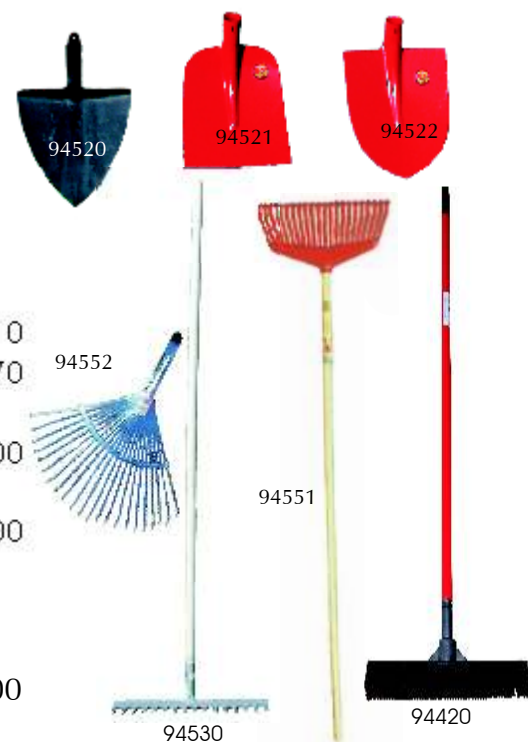

**Arbeitshandschuhe**, verschiedene Ausführungen

Zusatzartikel

Fensterleder, verschiedene Größen, Schwämme, Allzweck- und Maschinenputztücher

Nr.	Ausführung, Größe	EUR
94300	Fensterleder, ca. 30 x 40 cm	12,10
94301	Fensterleder, ca. 38 x 55 cm	20,40
94302	Fensterleder, ca. 60 x 80 cm	35,00
94305	Microfaser-Fenstertuch, 2-seitig, 40 x 35 cm Reinigungsseite aus 100% Microfaser, 3 Stück	13,50
93050	Microfasertuch aus 100% Polyester- Microfaser Vliesstoff	3,00
93051	Nachfüllbox Feucht-Reinigungstücher	15,95
93060	Schwammtücher, 5 Stück, farblich sortiert, extrem wasseraufnahmefähig, ca. 18x20 cm	7,30
93070	Vlies-Allzwecktücher, farblich sortiert, 5 Stück, saugstark u. griffstabil	6,90
93080	Kunstschwamm, 180x120x60 mm	3,60
93090	Maschinenputztücher-Vlies, 1 kg-Ware	10,90

Reisig- und Reisstrohbesen, verschiedene Ausführungen

94400	Reisigbesen, 3-fach gedrahtet, ohne Stiel	10,70
94410	Reisstrohbesen mit Stiel, ca. 130 cm, 5-Naht	11,00
94411	Reisstrohhandbrosse, ca. 40 cm, m. Holzgriff	7,90

Kehrschaufeln

94500	Blech emailliert, m. Gummilippe, farbl.sort.	8,40
94501	Metall, schwarz mit Holzgriff	6,90
94502	Kohleschaufel	7,30

Schaufelblätter, ölgehärtet

94520	Bayerische Form, Größe 3	30,00
94521	Holsteiner Form, flach	14,90
94522	Frankfurter Form, spitz	14,90
94540	Spaten mit T-Stiel, ca. 120 cm	48,90

Rechen, Fächerbesen und Gummibesen

94530	Metall-Rechen mit Stiel, 16 Zinken	16,10
94550	Metall-Fächerbesen mit Stiel	15,70
94551	Kunststoff-Laubbesen mit Stiel, 21 Zinken, Breite: 37 cm	16,00
94552	Metall-Fächerbesen, verstellbar bis auf ca. 50cm, mit Stiel, 22 Zinken	24,00
94420	Gummibesen 33cm Noppenborsten mit abnehmbarem Teleskopstiel, max. 1,20 m, ideal gegen trockenen + nassen Schmutz oder Haare!	24,00