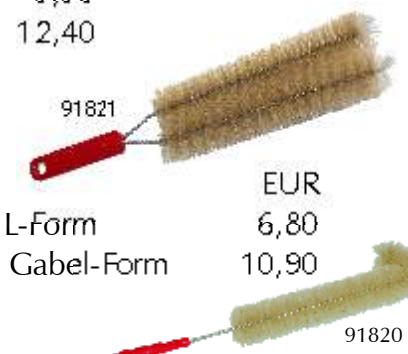

**Strichzieher**, runder langer, lack. Holzstiel, flacher Kopf, Blechzwinge, ca. 30 cm

Nr.	Größe	EUR
97300	2	1,10
97301	4	1,40
97302	6	1,50
97303	8	2,00
97304	10	2,20
97305	12	2,30
97306	14	2,50
97307	16	2,80
97308	18	3,30
97309	20	3,70
97310	22	4,20
97311	24	4,60

**Lötlötpinsel**, graue Chinaborste, in Blechhülsen

Nr.	Größe	EUR
97551	15 mm	1,75
97552	20 mm	2,10

**Zusatzartikel****Flächenstreicher**, Kunststoffkörper-u. griff, reine China-Borste, Blechzwinge, mit Eimerhaken

Nr.	Größe	EUR
97350	3 x 10 cm	7,30
97351	3 x 12 cm	9,90
97352	4 x 14 cm	12,40

**Heizkörperbürsten**

reine Borste, 38 cm

Nr.	Ausführung	EUR
91820	einfach gedreht, L-Form	6,80
91821	doppelt gedreht, Gabel-Form	10,90

**Maler-Farbroller**, mit 8mm-Steckbügel, Polyester-Walze, leicht gepolstert, ca. 15cm Kunststoff-Griff

Nr.	Größe	EUR
97600	18 cm Polyesterwalze	14,10
97601	25 cm Polyesterwalze	17,00

Diverse Flaschenbürsten