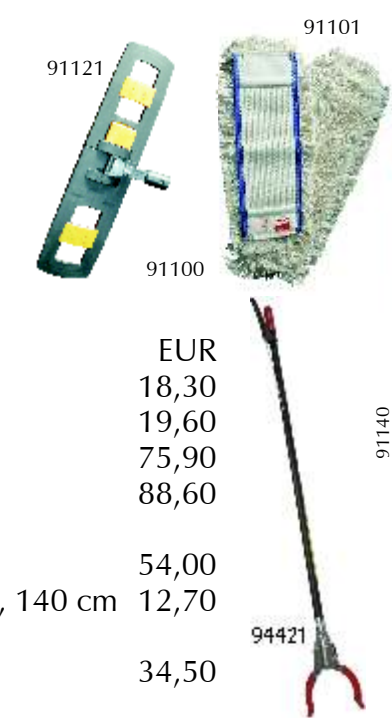

Rechen, Fächerbesen und Gummibesen

94530	Metall-Rechen mit Stiel, 16 Zinken	16,10
94550	Metall-Fächerbesen mit Stiel	15,70
94551	Kunststoff-Laubbesen mit Stiel, 21 Zinken, Breite: 37 cm	16,00
94552	Metall-Fächerbesen, verstellbar bis auf ca. 50cm, mit Stiel, 22 Zinken	24,00
94420	Gummibesen 33cm Noppenborsten mit abnehmbarem Teleskopstiel, max. 1,20 m, ideal gegen trockenen + nassen Schmutz oder Haare!	24,00

Zusatzartikel

Stiele und Stielhalter, verschiedene Ausführungen

Nr.	Ausführung, Größe	EUR
94571	Metallteleskopstiel, 24mm Dm., ausziehbar, 3m	19,00
94570	Metallteleskopstiel, 24mm Dm., ausziehbar, 2m	14,00
94580	Schaufelstiel, Esche, leicht geb., 130 cm	9,70
94581	Metallstiel, Kunststoffüberzug, 140 cm, mit Gew. und Aufhängekappe, 24 mm Durchmesser	6,60
94582	Holzstiel, Kunststoffüberzug, 140 cm, mit Gew. und Aufhängekappe, 24 mm Durchmesser	7,10
94583	Holzstiel, 140 cm, 24 mm Durchmesser	4,70
94584	Holzstiel, 140 cm, 28 mm Durchmesser	5,80
94586	Holzstiel, 160 cm, 28 mm Durchmesser	6,50
94587	Holzstiel mit Metallgreifer, für das 4-Loch- System, 140 cm x 24 mm	14,80
94588	Teerschrubberstiel, Metall	19,90
94589	Holzstiel, m.Gew., 140cm, 24mm Durchm.	5,50
94590	Holzstiel, Kunststoff- überzug, 140cm/24mm, ohne Gew.	6,50
94620	Stielhalter, Metall mit Aussen-u. Innen- Gewinde, für 24mm-Stiel	2,45
94621	Stielhalter, Metall, mit Bügel	4,95
94622	Stielhalter, Metall für Teerschrubber	4,50

Wischmop-Serie

Nr.	Ausführung, Größe	EUR
91100	Tuft-Mop ca. 40 cm, für glatte Böden	18,30
91101	Tuft-Mop ca. 50 cm, für glatte Böden	19,60
91120	Sprinthalter, Kunststoff, für Tuft-Mop 40 cm	75,90
91121	Sprinthalter, Kunststoff, für Tuft-Mop 50 cm	88,60
91122	Klappbares Bodenputzgerät, ca. 40 x 10,5 cm, stabile und einfache Handhabung (ohne Abb.)	54,00
91140	Mop-Stiel, passend für Bodenputzgerät, Aluminium, 140 cm	12,70
94421	Papierzange, 92 cm	34,50