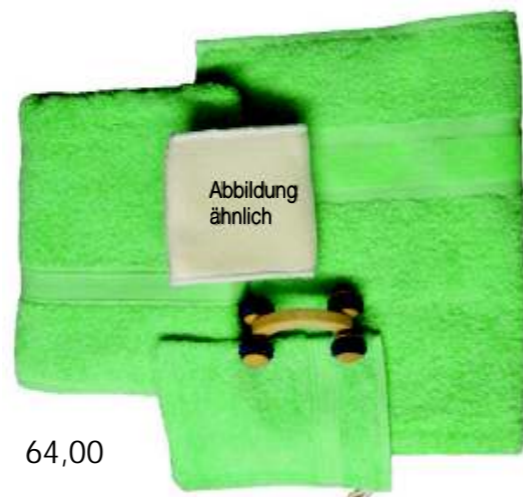

Blinden-Webwaren

Teil 3

Massage-Set

Unser Massage-Set mit Blindenwebwaren aus reiner Baumwolle.

Das Set besteht aus:

- 1 Frottierliegetuch 140 x 70 cm,
- 1 Frottierhandtuch 50 x 100 cm,
- 1 Frottierwaschhandschuh,
- 1 Massagehandschuh Frottee/Sisal sowie
- 1 Gratis-Massageroller mit Holzgriff und 4 Massagerollen.

Verpackt in Gleitverschlussbeutel

EUR 64,00

14030 weiß	14033 bleu	14039 apricot	14040 rot	14041 schwarz
14042 maisgelb	14043 dunkelblau	14046 bordeaux	14047 königsblau	14049 mint
14045 smaragdgrün		14048 dunkelgrün		

Dinkelkissen für Ihr Wohlbefinden

Der Dinkelspelz, auch Spreu genannt, ist die Schale des Dinkelkorns (aus kontrolliert biologischem Anbau). Er ist keinesfalls ein Abfallprodukt. Bereits die Äbtissin Hildegard von Bingen (1098 - 1179) hat die Wirkung gelobt. Durch den hohen Gehalt an Kieselsäure (90%) wirkt er sich wohltuend durch die Haut auf unsere Organe aus.