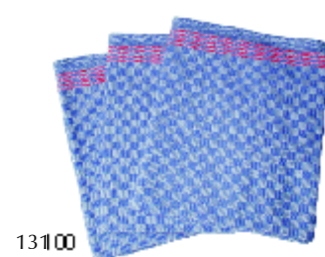

Arbeitshandtücher

Nr.	Ausführung	EUR
13100	blau, Baumwolle, ca. 50 x 80 cm	8,00
13101	weiß, Baumwolle, ca. 50 x 70 cm	7,70
13103	blau/grau, kariert, Frottee, ca. 50 x 80 cm	10,80

13100