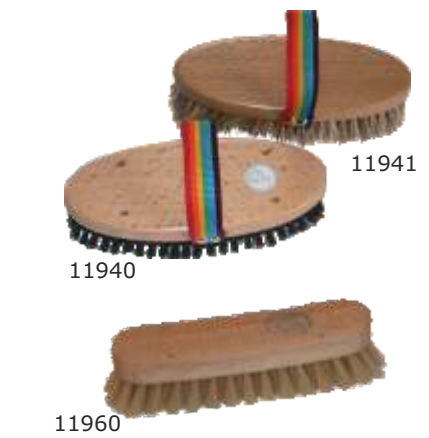

Kardätschen, lackiert, mit Band

Art.-Nr.	Material	EUR
11940	Pferdekardätsche, PVC-Mischung	32,40
11941	Viehkardätsche, Union	30,40