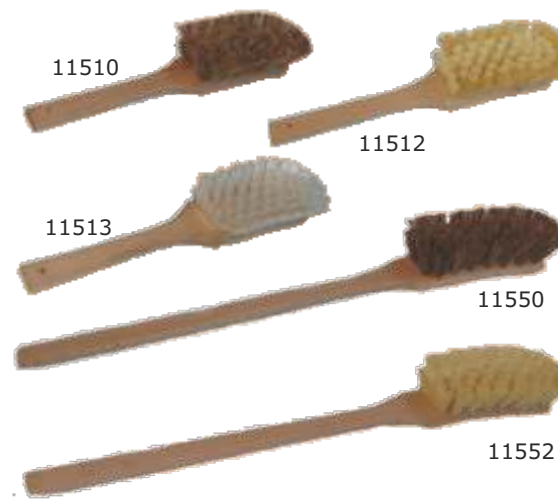

**Besen & Bürsten****Teil 1****Stielbürste**, mit Bart

Art.-Nr.	Ausführung	EUR
11510	27 cm, Union	13,30
11512	27 cm, Fibre	13,80
11513	27 cm, Perlon	12,80
11550	45 cm, Union	14,00
11552	45 cm, Fibre	14,30
11553	45 cm, Perlon	13,40

**Scheuerbürste**, in verschiedenen Ausführungen

Art.-Nr.	Form, Material	EUR
11610	spitz/rund, Union, mit Bart	12,20
11611	S-Form, Union, mit Bart	11,50
11612	8-Form, Union	11,50
11630	spitz/rund, Fibre, mit Bart	12,60
11631	S-Form, Fibre, mit Bart	12,00
11632	8-Form, Fibre	12,00
11640	spitz/rund, Perlon, mit Bart	11,40
11641	S-Form, Perlon, mit Bart	11,20
11642	8-Form, Perlon	11,20
11645	8-Form, Perlon blau-weiß	11,40
11646	8-Form, Perlon, rot-weiß	11,40
11985	Gemüsebürste, Fibre/Union	11,60

**Besen & Bürsten****Teil 1****Tellerbürste**, ovaler Bürstenkopf

Art.-Nr.	Material	EUR
11710	Borste	13,00
11711	Perlon	10,80
11712	Fibre	11,00

**Tassenbürste**

Art.-Nr.	Material	EUR
11740	Borste	12,30
11741	Perlon	9,70
11742	Fibre	10,60

**Besen & Bürsten****Teil 1**

**Rosshaarbesen**, lackiert mit Gewindeinsatz, Haushaltsbesen für feine Böden, Material besteht aus einer hochwertigen Rosshaarmischung.

Art.-Nr.	Größe	EUR
11010	27 cm	34,20
11010A	27 cm	38,90 (reines Rosshaar)