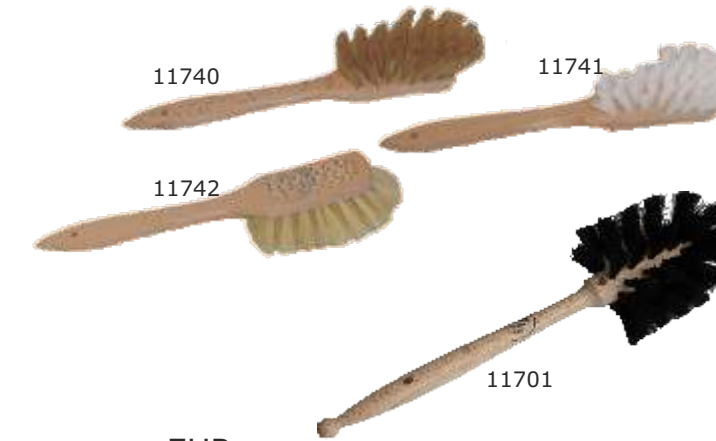

**Scheuerbürste**, in verschiedenen Ausführungen

Art.-Nr.	Form, Material	EUR
11610	spitz/rund, Union, mit Bart	12,20
11611	S-Form, Union, mit Bart	11,50
11612	8-Form, Union	11,50
11630	spitz/rund, Fibre, mit Bart	12,60
11631	S-Form, Fibre, mit Bart	12,00
11632	8-Form, Fibre	12,00
11640	spitz/rund, Perlon, mit Bart	11,40
11641	S-Form, Perlon, mit Bart	11,20
11642	8-Form, Perlon	11,20
11645	8-Form, Perlon blau-weiß	11,40
11646	8-Form, Perlon, rot-weiß	11,40
11985	Gemüsebürste, Fibre/Union	11,60

**Kannen-Fassbürste**, 8-Form mit Bart

Art.-Nr.	Material	EUR
11650	Union	17,00
11651	Arenga	17,00
11652	Perlon	15,80

**Bürsten für den Bau**

Art.-Nr.	Ausführung, Material, Größe	EUR
11760	Dachstuhlbürste, Kunststoff, 38 x 8 cm	39,10
11761	Dachstuhlbürste, Piassava, 38 x 8 cm	42,40
11770	Teerschrubber mit Flügelschraube, 23 x 6,5 cm, Fibre, verdrahtet	23,20

**Besen & Bürsten****Teil 1****Tellerbürste**, ovaler Bürstenkopf

Art.-Nr.	Material	EUR
11710	Borste	13,00
11711	Perlon	10,80
11712	Fibre	11,00

**Tassenbürste**

Art.-Nr.	Material	EUR
11740	Borste	12,30
11741	Perlon	9,70
11742	Fibre	10,60

**Gläserbürste**, Roßhaar

Art.-Nr.	Größe	EUR
11701	Länge 25 cm, Durchm. 8 cm	16,00
11700	Länge 35 cm, Durchm. 11 cm	22,00

**Kardätschen**, lackiert, mit Band

Art.-Nr.	Material	EUR
11940	Pferdekardätsche, PVC-Mischung	32,40
11941	Viehkardätsche, Union	30,40