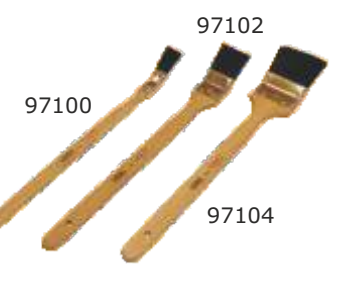

**Zusatzartikel**

Beizpinsel, reine China-Borste, Kunststoff-Fassung, unlack. Holzstiel

Nr.	Größe	EUR
97400	50 mm	13,60
97401	70 mm	19,60
97402	100 mm	31,60

Heizkörperpinsel, gebogene Form, wertige schwarze Borstenmischung, gute Qualität, Nickelzwinge

Nr.	Größe	EUR
97100	25 mm	4,90
97101	40 mm	6,20
97102	50 mm	7,50
97103	60 mm	9,60
97104	75 mm	11,40

Lackierpinsel, Kunststoff-/Holzstiel, flach, Messing-/Nickelzwinge, sehr gute schwarze Borstenmischung

Nr.	Größe	EUR
97151	25 mm	4,00
97152	40 mm	5,70
97153	50 mm	8,10
97154	60 mm	10,00
97155	75 mm	13,90

Flachpinsel, unlack. Holzstiel, Weißblechzwinge, helle Borste

Nr.	Größe	EUR
97250	12 mm, 1/2 "	2,20
97251	20 mm, 3/4 "	2,40
97252	25 mm, 1 "	2,50
97253	40 mm	3,10
97254	50 mm	4,40
97255	60 mm	5,70
97256	75 mm	6,80