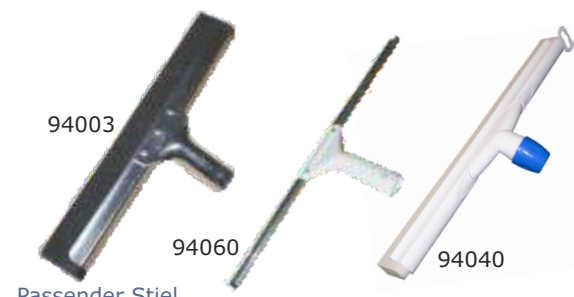

**Zusatzartikel**

Gummiwischer, stabile Metallausführung, mit verstellbarer Stielhalterung (außer bei 75cm) und dopp. Synthetik-Moosgummistreifen

Nr.	Größe	EUR
94000	ca. 30 cm	8,80
94001	ca. 45 cm	10,20
94002	ca. 55 cm	15,10
94003	ca. 75 cm	27,90

Handdrahtbürsten, Holzkörper, verschiedene Ausführungen

Nr.	Material	EUR
94100	Stahldraht-2rhg.	3,60
94101	V2A-2rhg.	9,50
94102	Messingdraht-2rhg.	9,00
94110	Stahldraht-3rhg.	4,90
94111	V2A-3rhg.	11,40
94112	Messingdraht-3rhg.	10,20
94120	Stahldraht-4rhg.	5,40
94121	V2A-4rhg.	12,70
94122	Messingdraht-4rhg.	12,10
94130	Stahldraht-5rhg.	6,20
94131	V2A-5rhg.	14,70
94132	Messingdraht-5rhg.	14,10

Stahldrahtbesen

94140	Flachholz ca. 30cm, mit Stielloch Zubehör: Stiel Art.-Nr 94583, Stielhalter Art.-Nr. 94620	19,70
-------	---	-------

Arbeitshandschuhe, verschiedene Ausführungen

94200	Spaltleder, Handrücken aus Textil	5,60
94201	Schweinsvoll-Leder, Handrücken aus Textil	9,40
94202	Winterhandschuhe mit Teddyfutter	10,40
94220	Latex, nach EN388+EN374, velourisiert, griffsicher, für den Lebensmittelbereich, Kat.III	5,40
94204	Rindvoll-Leder, EN388, kräftiges Leder, mit Baumwollrücken	9,90
94206	Möbelleder-Handschuhe, helles Leder	5,00
94207	Schweisser-Handschuhe mit Stulpe, ca. 33cm, dick gefüttert, EN388	15,60
94208	PREMIUM-Spaltlederhandschuhe, Spitzen-Qualität, strapazierfähig, EN388+420	7,80
94209	Nitril, nach EN388, flüssigkeitsabweisend, robuste Beschichtung, Kat.II, mit Stulpe	5,60
94203	Nitril, nach EN388, mit Strickbündchen	5,50

Passender Stiel zu den Gummiwischern: Art. 94590

Hygiene-Wasserschieber, stabile Kunststoffausführung, dopp. Synthetik-Moosgummistreifen

Nr.	Beschreibung, Größe	EUR
94040	Kunststoffkörper, ca. 45 cm, Sicherungsmutter	26,00
94041	Kunststoffkörper, ca. 55 cm, Sicherungsmutter	31,20